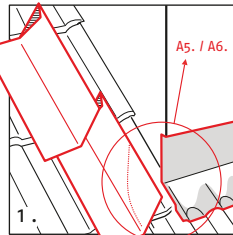

EASY-FORM PAIGALDUS