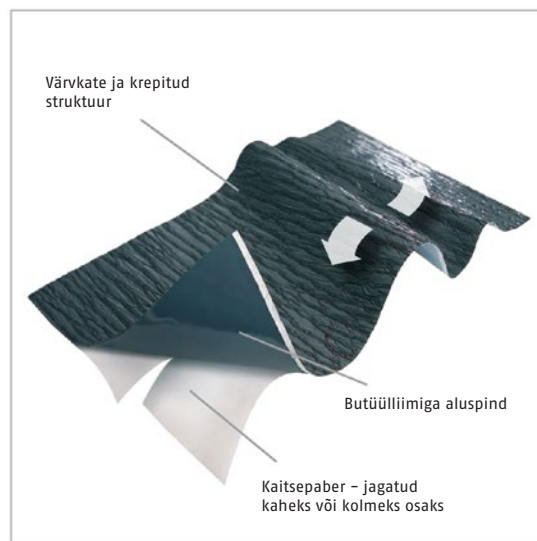

### EASY-FORM TIHENDUSLINT

Ilmastiku- ja UV-kindel universaalne alumiiniumist tihenduslint kaldkatuste liidete tihendamiseks. Materjal on tänu krepitud struktuuriga alumiiniumlindile väga elastne, venivus pikisuunas kuni 60%. Materjal sulandub kergesti katuse kontuuridega ja on eriti efektiivne erinevates nurkühendustes. Kogu tihenduslinde ulatuses butüülliimiga kaetud aluspind tagab vastupidava ja veetiheda ühenduse.

#### Toote omadused ja eelised

- Väga vastupidav – metalne pealispind annab pliile ja tsingile sarnase eeldatava eluea
- Mitmeid kasutusvõimalusi
- Viis erinevat värvitooni
- Universaalne elastne materjal, mis sobib erinevate profiilide ja materjalidega
- Isekleepuva butüülliimiga kaetud aluspind
- Kiirem ja lihtsam paigaldus võrreldes pliimaterjaliga

#### Kasutusvaldkonnad

Sobilik:

- Seinä- ja korstnaliited, erinevad ülestõusud ja muud keerukamad kohad katusel
- Uusehitusel ja renoveerimisel
- Siledad ja profileeritud katusematerjalid

#### Materjal

Krepitud struktuuriga alumiiniumi, PET-kile, PET-fliisist lint, mis on tagumiselt küljelt kaetud tugeva nakkuvusega butüülliimi kihiga.