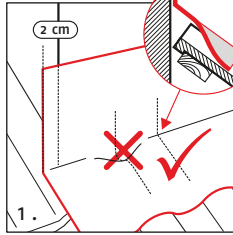

EASY-FORM PAIGALDUS