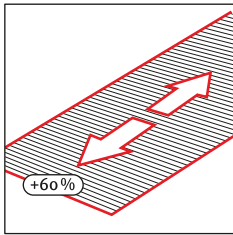

EASY-FORM PAIGALDUS