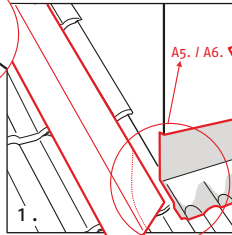

EASY-FORM PAIGALDUS